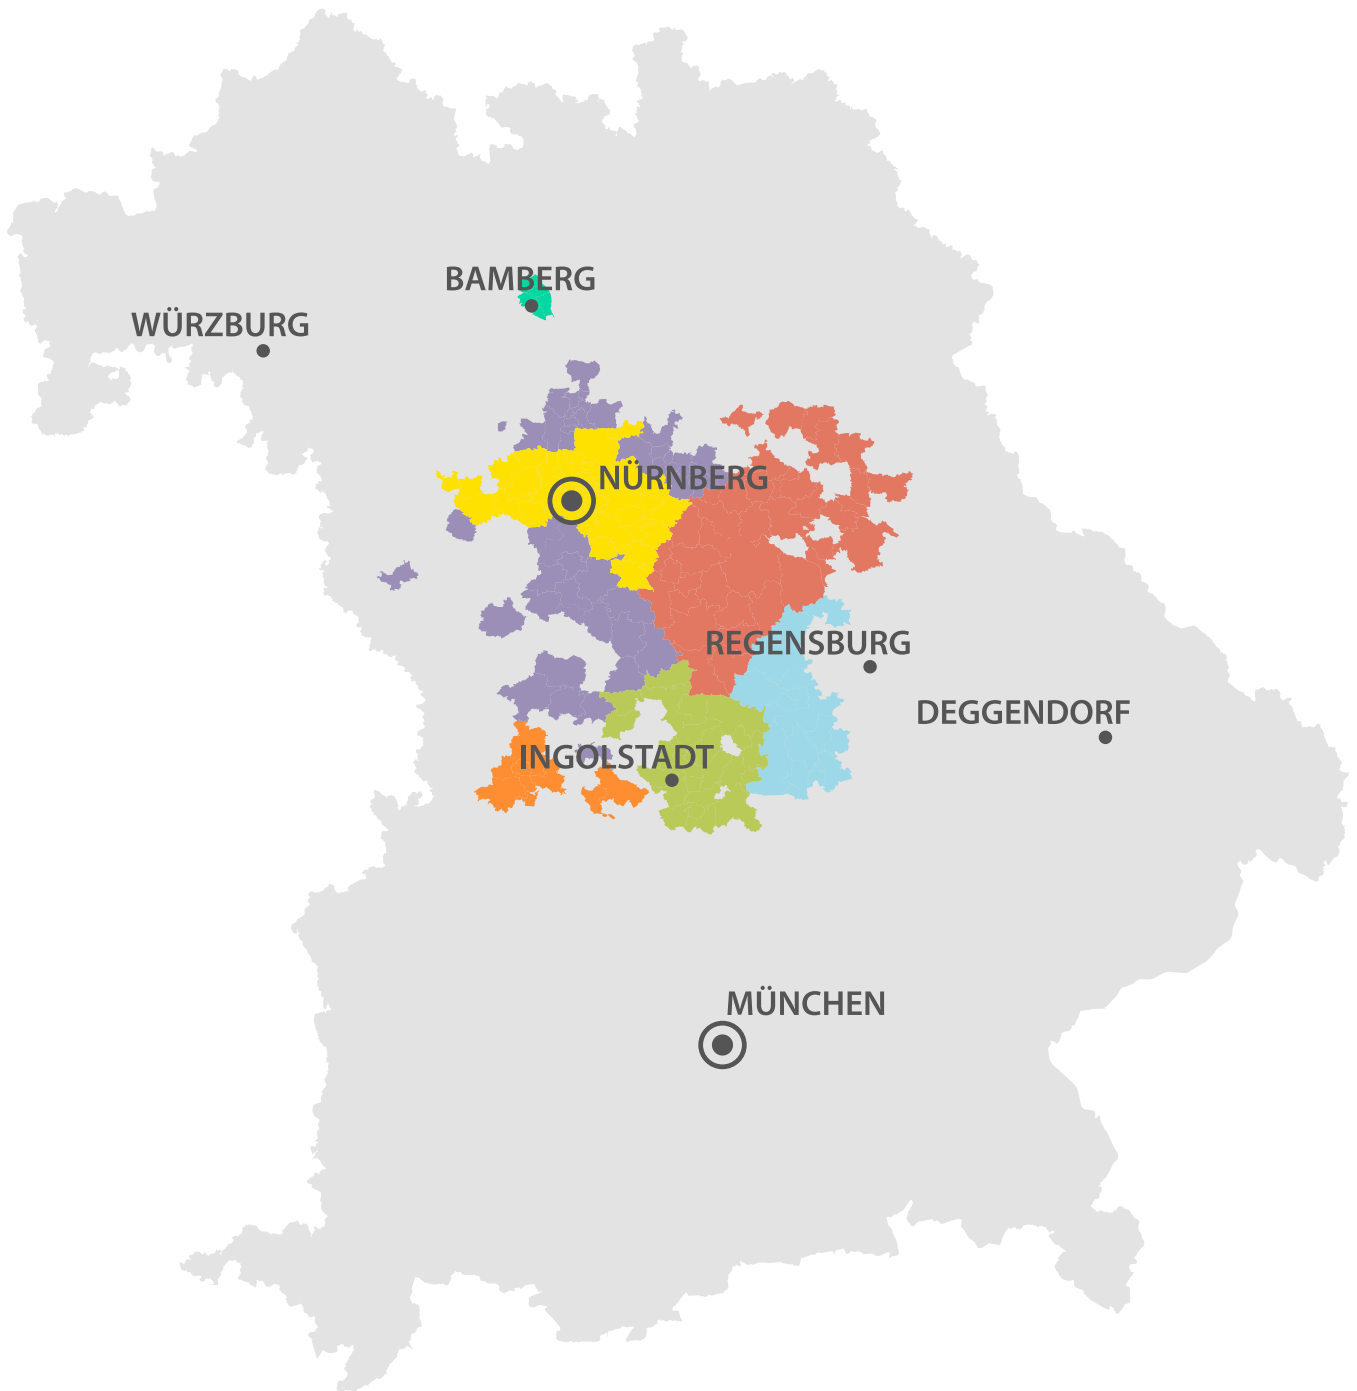

Unser derzeitiges Liefergebiet (Strom)

Unser derzeitiges Liefergebiet (Strom)

PLZ	Ort
85049	Ingolstadt
85051	Ingolstadt
85053	Ingolstadt
85055	Ingolstadt
85057	Ingolstadt
85072	Eichstätt & Harthof
85077	Manching
85080	Gaimersheim
85084	Reichertshofen
85088	Vohburg
85092	Köschinger Waldhaus
85092	Kösching
85095	Denkendorf
85098	Großmehring
85101	Lenting
85104	Pförring
85107	Baar-Ebenhausen
85110	Kipfenberg
85111	Adelschlag
85113	Böhmfeld
85114	Buxheim
85116	Egweil
85117	Eitensheim
85119	Ernsgaden
85120	Hepberg
85122	Hitzhofen
85123	Karlskron
85125	Kinding
85126	Münchsmünster
85128	Nassenfels
85129	Oberdolling
85131	Pollenfeld
85132	Schernfeld
85134	Stammham
85135	Titting
85137	Walting

PLZ	Ort
85139	Wettstetten
85290	Geisenfeld
86609	Donauwörth
86633	Neuburg-Donau
86653	Monheim
86675	Buchdorf
86682	Genderkingen
86687	Kaisheim
86688	Marxheim
86697	Oberhausen
90402	Nürnberg
90403	Nürnberg
90408	Nürnberg
90409	Nürnberg
90411	Nürnberg
90419	Nürnberg
90425	Nürnberg
90427	Nürnberg
90429	Nürnberg
90431	Nürnberg
90439	Nürnberg
90441	Nürnberg
90443	Nürnberg
90449	Nürnberg
90451	Nürnberg
90453	Nürnberg
90455	Nürnberg
90459	Nürnberg
90461	Nürnberg
90469	Nürnberg
90471	Nürnberg
90473	Nürnberg
90475	Nürnberg
90478	Nürnberg
90480	Nürnberg
90482	Nürnberg